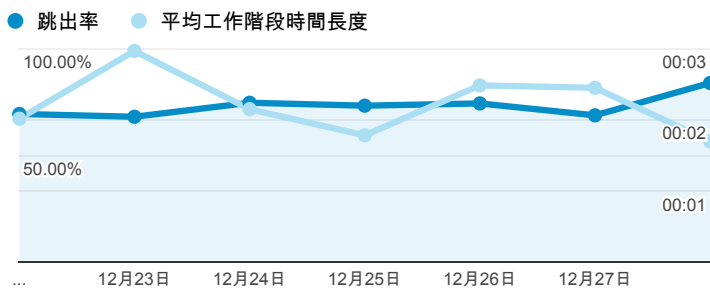

報表01_訪客

2014年12月22日 - 2014年12月28日

所有工作階段
100.00%

+ 新增區隔

平均造訪停留時間和單次造訪頁數

造訪地圖

跳出率和平均造訪停留時間

造訪 (依瀏覽器分組)