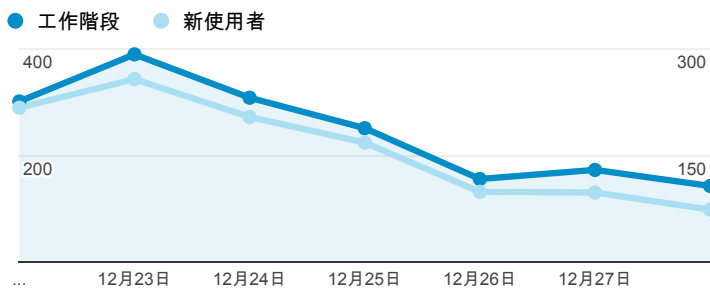

報表01_訪客

2014年12月22日 - 2014年12月28日

所有工作階段
100.00%

+ 新增區隔

平均造訪停留時間和單次造訪頁數

造訪地圖

跳出率和平均造訪停留時間

造訪 (依瀏覽器分組)

造訪和不重複訪客

造訪和新造訪率 (依行動裝置資訊分組)

造訪和新造訪