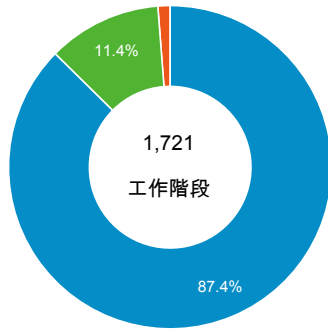

造訪和不重複訪客

造訪和新造訪率 (依行動裝置資訊分組)

造訪和新造訪

造訪 (依 裝置類別 分組)

■ desktop ■ mobile ■ tablet

造訪 (依語言分組)

語言	工作階段
zh-tw	1,602
en-us	73
zh-cn	30
en-gb	6
ja-jp	3
ja	2
ko-kr	2
(not set)	1
en	1
zh-hk	1