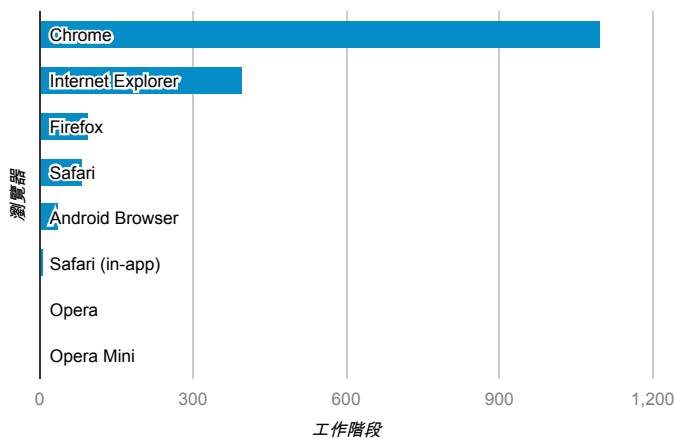

報表01_訪客

2014年12月22日 - 2014年12月28日

所有工作階段
100.00%

+ 新增區隔

平均造訪停留時間和單次造訪頁數

造訪地圖

跳出率和平均造訪停留時間

造訪 (依瀏覽器分組)