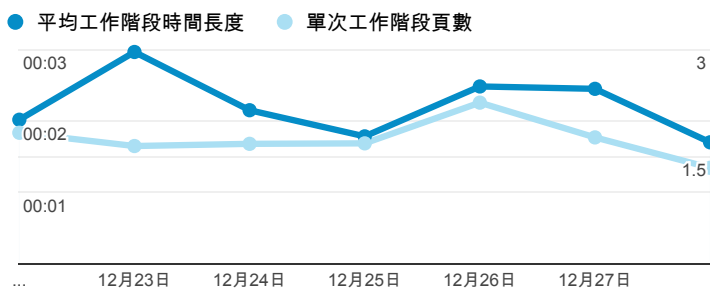

報表01_訪客

2014年12月22日 - 2014年12月28日

所有工作階段
100.00%

+ 新增區隔

平均造訪停留時間和單次造訪頁數

造訪地圖

跳出率和平均造訪停留時間

造訪 (依瀏覽器分組)

造訪和不重複訪客

造訪和新造訪率 (依行動裝置資訊分組)

造訪和新造訪

造訪 (依 裝置類別 分組)

■ desktop ■ mobile ■ tablet

造訪 (依語言分組)

語言	工作階段
zh-tw	1,602
en-us	73
zh-cn	30
en-gb	6
ja-jp	3
ja	2
ko-kr	2
(not set)	1
en	1
zh-hk	1