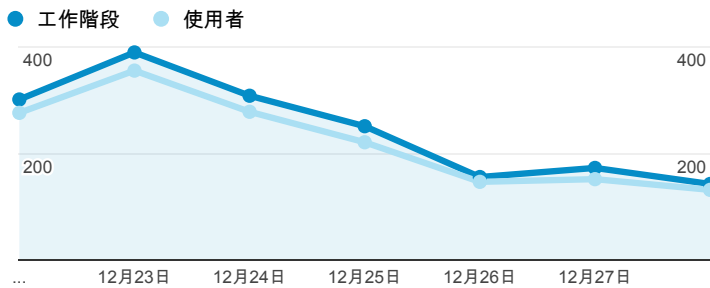

報表01_訪客

2014年12月22日 - 2014年12月28日

所有工作階段
100.00%

+ 新增區隔

平均造訪停留時間和單次造訪頁數

造訪地圖

跳出率和平均造訪停留時間

造訪 (依瀏覽器分組)

造訪和不重複訪客

造訪和新造訪率 (依行動裝置資訊分組)

造訪和新造訪