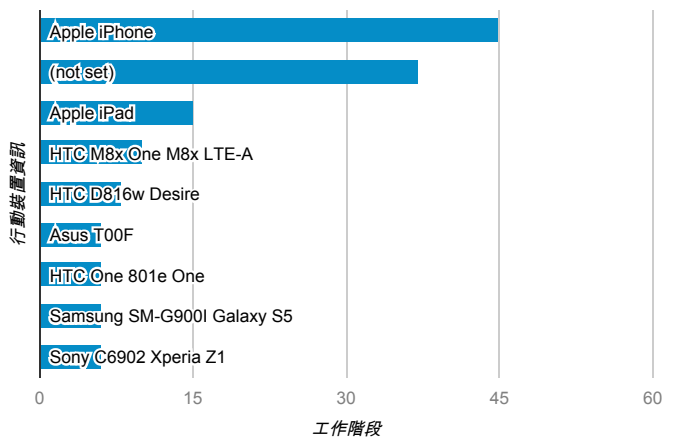

造訪和新造訪率 (依行動裝置資訊分組)